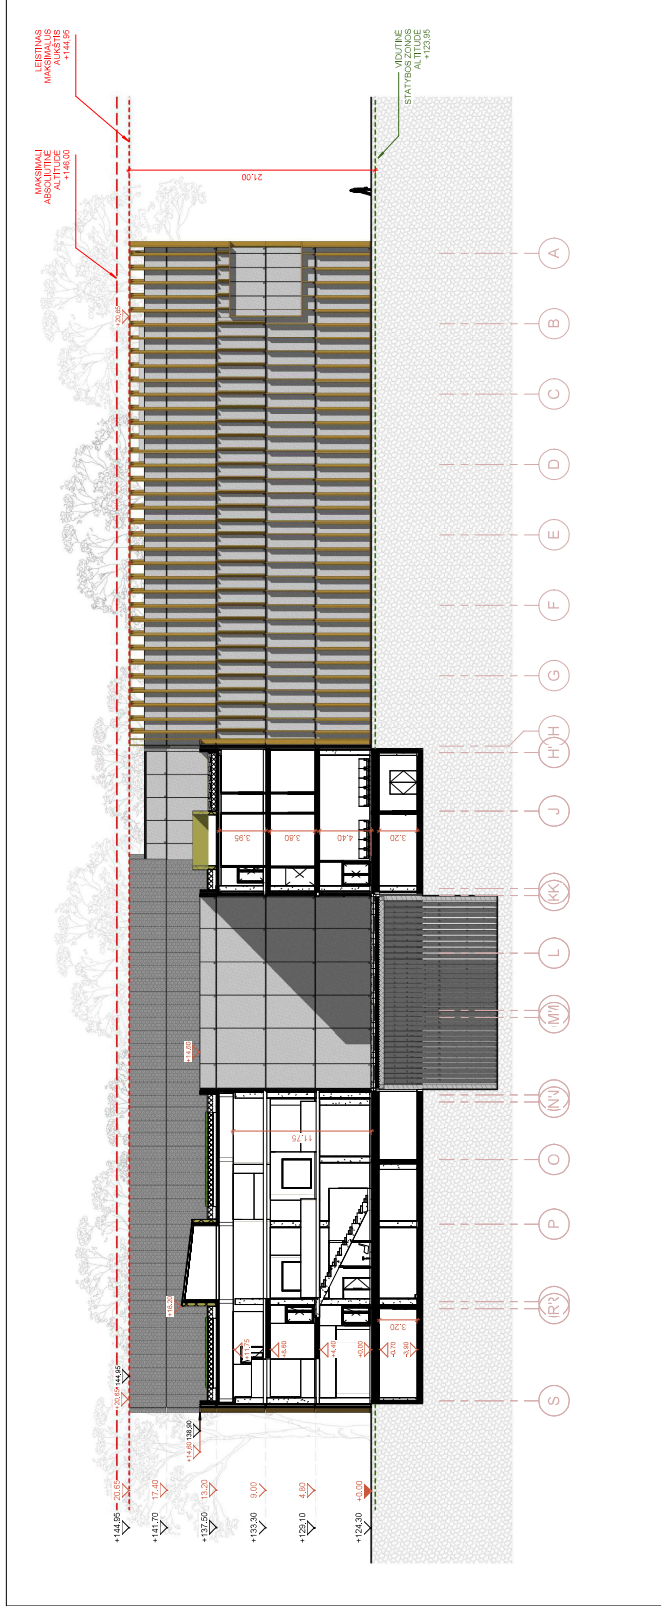

PROJEKTANT	PRB
ADRESA	...
DATA	...
STADIUM	...
PROJEKTANT	PRB
ADRESA	...
DATA	...
STADIUM	...

SOVIETNE ZAVIŠANJE

PASVALLI ENTITE

6.	Proj. Naziv	Proj. Broj	Proj. Datum
6.1.	6.2.	6.3.	6.4.
6.5.	6.6.	6.7.	6.8.
6.9.	6.10.	6.11.	6.12.
6.13.	6.14.	6.15.	6.16.
6.17.	6.18.	6.19.	6.20.
6.21.	6.22.	6.23.	6.24.
6.25.	6.26.	6.27.	6.28.
6.29.	6.30.	6.31.	6.32.
6.33.	6.34.	6.35.	6.36.
6.37.	6.38.	6.39.	6.40.
6.41.	6.42.	6.43.	6.44.
6.45.	6.46.	6.47.	6.48.
6.49.	6.50.	6.51.	6.52.
6.53.	6.54.	6.55.	6.56.
6.57.	6.58.	6.59.	6.60.
6.61.	6.62.	6.63.	6.64.
6.65.	6.66.	6.67.	6.68.
6.69.	6.70.	6.71.	6.72.
6.73.	6.74.	6.75.	6.76.
6.77.	6.78.	6.79.	6.80.
6.81.	6.82.	6.83.	6.84.
6.85.	6.86.	6.87.	6.88.
6.89.	6.90.	6.91.	6.92.
6.93.	6.94.	6.95.	6.96.
6.97.	6.98.	6.99.	6.100.

MINIMALISTINIS

UAB

ARCHITEKTŪROS LINIJA

LIETUVIŠKAS

UAB

ARCHITEKTŪROS LINIJA

ARCHITECTUROS LINLUA

PROYECTO
RENGIMO
BIURAS